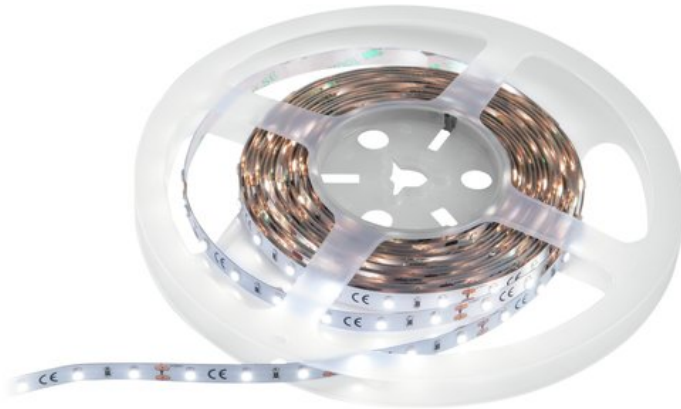

## EUROLITE LED Strip 300 5m 3528 5700K 12V

Flexibler LED-Streifen mit einem CRI >90

Art.-Nr.: 50530112

GTIN: 4026397631210

**Listenpreis: 29.63 €**

inkl. 19% MwSt.

### Features:

- Flexibler LED-Streifen zur Dekorationsbeleuchtung
- Qualitativ hochwertige Materialien und eine solide Bauweise garantieren eine lange Lebensdauer und hervorragende Farbwiedergabe
- Variabel teilbar in Segmente
- Selbstklebende Rückseite
- Lieferung auf Kunststoffspule
- Einspeisekabel, gerade und flexible Steckverbinder als Zubehör erhältlich
- 300 leistungsstarke LEDs SMD 3528 kaltweiß (CW)
- Ansteuerbar über Zubehör
- Sehr hoher Farbwiedergabeindex (CRI)
- Für Anwendungsgebiete wie zum Beispiel: Messe- und Ladenbau; Clubs/Tanzschulen; Installation; Restaurants, Bars und Hotels
- Geräuschloser Betrieb

### Technische Daten:

Stromversorgung:	12V DC 1500 mA
Gesamtanschlusswert:	18 W
Schutzart:	IP20
Schutzklasse:	SK III
Stromanschluss:	Festes Anschlusskabel mit offenen Kabelenden
LED-Typ:	300 x SMD 3528 kaltweiß (CW)

Ansteuerung:	Zubehör
Aufstellung/Befestigung:	Selbstklebend
Farbtemperatur:	5700K
Farbwiedergabeindex (CRI):	92 Ra
Lampen/Meter:	60 Stück
Leistung/Meter:	3,6 W
Lampen/Schlauch:	300 Stück
Lampenabstand:	16 mm
Schnittmarkierung:	5 cm
Lichtstrom (Lumen) pro Meter:	390 lm/m
Gehäusefarbe:	Weiß
Maße:	Länge: 500 cm Breite: 0,8 cm Höhe: 0,2 cm
Gewicht:	0,09 kg
Geräuschklassifizierung:	Klasse 0 (keinerlei Geräusche)
Energieeffizienzklasse (A - G):	F