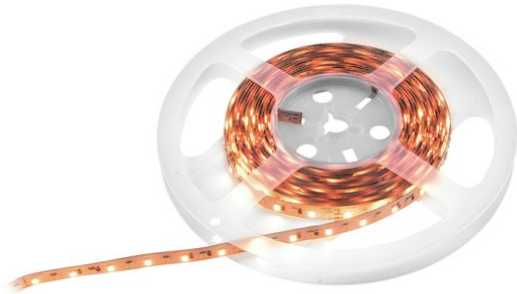

eurolite®

LED Strip 600 5m 2835 1800+5700K 24V

Flexibler LED-Streifen, extra Warmweiß und Kaltweiß, CRI >90

Art.-Nr.: 50530130
GTIN: 4026397631258

Listenpreis: 71.28 €
inkl. 19% Mwst.

eurolite®

LED Strip 600 5m 2835 1800+5700K 24V

Flexibler LED-Streifen, extra Warmweiß und Kaltweiß, CRI >90

Art.-Nr.: 50530130
GTIN: 4026397631258

Features:

- Flexibler LED-Streifen zur Dekorationsbeleuchtung
- Qualitativ hochwertige Materialien und eine solide Bauweise garantieren eine lange Lebensdauer und hervorragende Farbwiedergabe
- Hohe Effizienz und Langlebigkeit
- Variabel teilbar in Segmente
- Selbstklebende Rückseite
- Lieferung auf Kunststoffspule
- Einspeisekabel, gerade und flexible Steckverbinder als Zubehör erhältlich
- 600 leistungsstarke LEDs SMD 2835 2in1 BCL CW/WW (homogene Farbmischung)
- Ansteuerbar über Zubehör
- Sehr hoher Farbwiedergabeindex (CRI)
- Für Anwendungsgebiete wie zum Beispiel: Messe- und Ladenbau; Clubs/Tanzschulen; Installation; Restaurants, Bars und Hotels