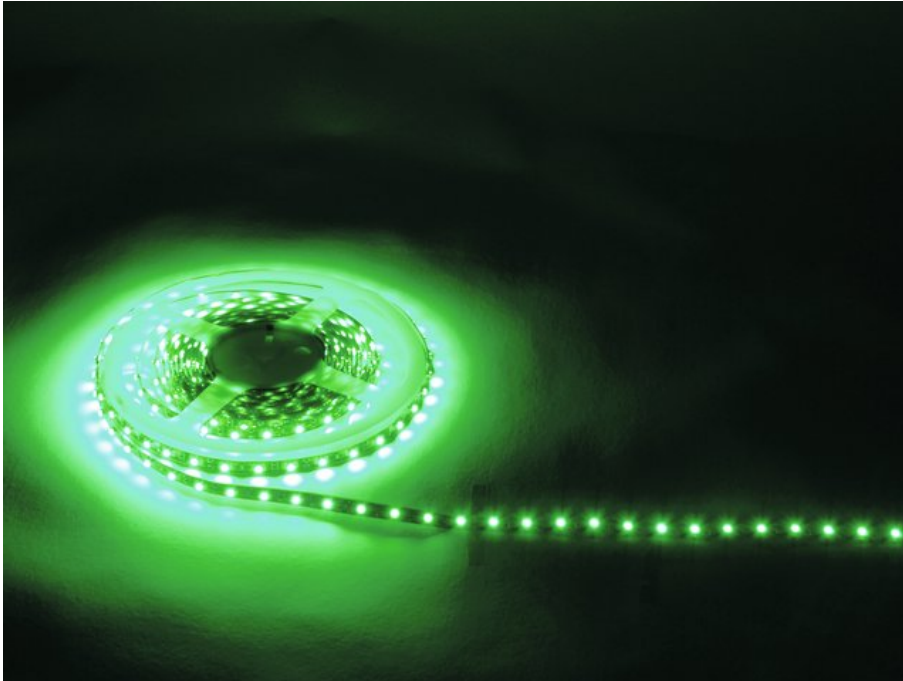

## EUROLITE LED Strip 300 5m 3528 grün 12V

Flexibler LED-Streifen zur Dekorationsbeleuchtung im Innenbereich

Art.-Nr.: 50530530

GTIN: 4026397255102

**Der Artikel ist nicht mehr erhältlich.**

### Beschreibung:

Eurolite bietet mit seinen zahlreichen LED Streifen auch Licht auf Band für technische Dekorationen, Barbeleuchtung etc.

Die Lichtbänder haben eine Länge von 5 Metern. Es gibt sie einfarbig - rot, blau, grün, gelb, kaltweiß, warmweiß - und es gibt sie in RGB. Die einfarbigen Varianten können mit 150 oder mit 300 LEDs bestellt werden, also mit kürzerem oder längerem Abstand zwischen den einzelnen Dioden. Bei den RGB-Versionen wird zwischen 12-V- und 24-V-Betrieb unterschieden - die Anzahl der LEDs liegt hier bei 150 bzw. 240. Ihre Ansteuerung erfolgt über einen optionalen LED-Controller, der Helligkeit und Geschwindigkeit der Farbwechsel steuert oder die eingebauten Farbprogramme ablaufen lässt.

Geliefert werden die flexiblen LED Bänder auf einer praktischen Kunststoffspule. Aufgrund ihrer selbstklebenden Rückseite können sie einfach angebracht werden. Dabei können Farben und Formen ganz nach Wunsch und Örtlichkeit eingesetzt werden - die Flexi LEDs sind sehr anpassungsfähig.

## Features:

---

- Flexibler LED-Streifen zur Dekorationsbeleuchtung
- Variabel teilbar in Segmente
- Selbstklebende Rückseite
- Lieferung auf Kunststoffspule
- 300 leistungsstarke LEDs SMD 3528 grün (G)
- Ansteuerbar über Zubehör
- In verschiedenen Ausführungen erhältlich
- Für Anwendungsgebiete wie zum Beispiel: Messe- und Ladenbau; Clubs/Tanzschulen; Installation; Restaurants, Bars und Hotels
- Geräuschloser Betrieb