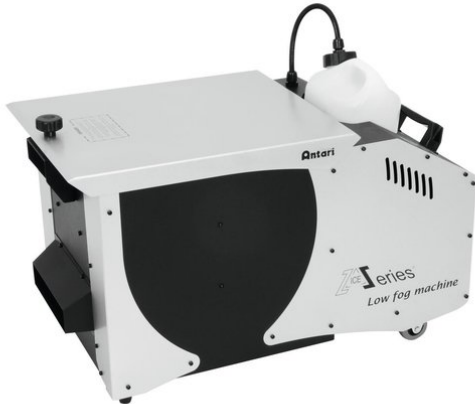

ICE-101 Bodennebler

Bodennebelgerät mit Fernbedienung oder DMX,
Eiswürfelkühlung

Art.-Nr.: 51702664
GTIN: 4719850650575

Listenpreis: 1105.51 €
inkl. 19% MwSt.

ICE-101 Bodennebler

Bodennebelgerät mit Fernbedienung oder DMX,
Eiswürfelkühlung

Art.-Nr.: 51702664
GTIN: 4719850650575

Features:

- Eigenständiges Bodennebelgerät mit Eiskammer für 8 Kg Eis
 - Erzeugt mit Hilfe von Fluid und Crushed-Eis große Mengen tief liegenden Bodennebels
 - Betrieb mit Trockeneis möglich
 - Kontinuierlicher Ausstoß
 - Stabiles Metallgehäuse
 - Leistungsstarke Pumpe zum Absaugen des Schmelzwassers
 - Einstellbarer Timer mit Intervall, Dauer und Nebelmenge, Dauernebel, manuelle Auslösung
 - Kurze Aufwärmzeit
 - Ausstoßweite: Ca. 6 m
 - Ansteuerbar über DMX; kabelgebundene Fernsteuerung
 - Betrieb mit Nebelfluid auf Wasserbasis
 - Herausnehmbarer Tank
 - Für Anwendungsgebiete wie zum Beispiel: Video- und Fotografie; Hochzeit/Gala/Events; Theater
 - Einsatzmöglichkeit: Stehend
- Lieferumfang