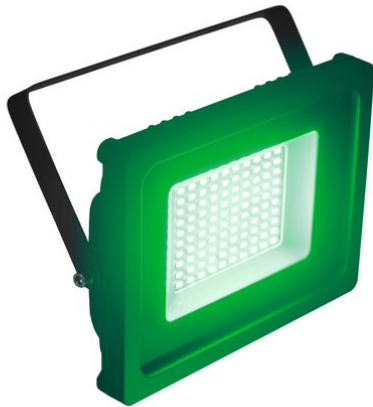

eurolite®

LED IP FL-50 SMD grün

Flacher IP65 Outdoor-Scheinwerfer mit 100 SMD-LEDs grün (G)

Art.-Nr.: 51914982
GTIN: 4026397692716

Listenpreis: 65.33 €
inkl. 19% Mwst.

eurolite®

LED IP FL-50 SMD grün

Flacher IP65 Outdoor-Scheinwerfer mit 100 SMD-LEDs grün (G)

Art.-Nr.: 51914982
GTIN: 4026397692716

Features:

- 100 leistungsstarke LEDs SMD 5730 grün (G)
- Die Gerätekühlung erfolgt über passive Konvektionskühlung
- Ansteuerbar über plug and play
- Mit Montagebügel
- Für den Außenbereich geeignet IP65
- In verschiedenen Ausführungen erhältlich
- Geräuschloser Betrieb
- Für Anwendungsgebiete wie zum Beispiel: Installation; Restaurants, Bars und Hotels; Architektur
- Einsatzmöglichkeit: Fliegend
- Lieferumfang
- 1 x Scheinwerfer, 1 x Bedienungsanleitung