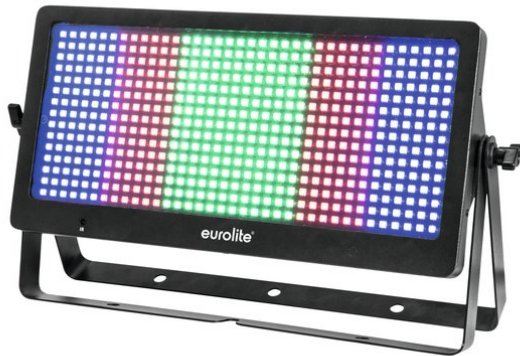

## LED Strobe SMD PRO 540 DMX RGB

Multifunktionales Strobe/Fluter/Blinder mit 540 sehr hellen SMD-RGB-LEDs

**Art.-Nr.: 52200915**  
GTIN: 4026397617528

**Listenpreis: 320.11 €**  
inkl. 19% Mwst.

## LED Strobe SMD PRO 540 DMX RGB

Multifunktionales Strobe/Fluter/Blinder mit 540 sehr hellen SMD-RGB-LEDs

**Art.-Nr.: 52200915**  
GTIN: 4026397617528

### Features:

---

- 540 leistungsstarke LEDs SMD 5050 3in1 TCL RGB (homogene Farbmischung)<BR>6 Segmente einzeln ansteuerbar
- Stroboskop-Effekt; Wash-Effekt; Blinder-Effekt
- 5 integrierte Showprogramme
- Direkte Farbwahl für 17 voreingestellte Farben
- Ansteuerbar über Stand-alone; DMX; IR-Fernbedienung; Musiksteuerung über Mikrofon; Master/Slave Funktion
- Flimmerfrei
- Mit Doppelbügel
- 4 stelliges 7-Segment-LED Display
- Farbmischung stufenlos; Dimmer elektronisch
- Bereits vorprogrammiert bei Light 'J; LED PC-Control 512; Light Captain
- Netzeingang und Netzausgang zum einfachen Zusammenschalten von bis zu 8 Geräten
- Sehr leiser Betrieb