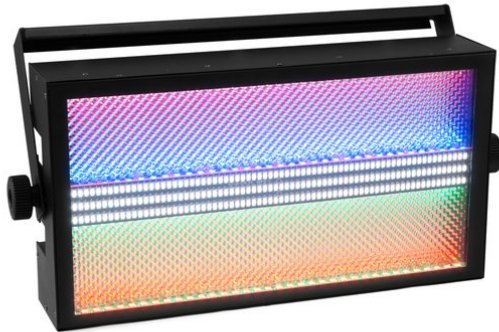

eurolite®

LED Super Strobe ABL

LED-Lichteffektgerät mit 3-fachen Effekten

Art.-Nr.: 52200920
GTIN: 4026397651812

Listenpreis: 296.31 €
inkl. 19% MwSt.

eurolite®

LED Super Strobe ABL

LED-Lichteffektgerät mit 3-fachen Effekten

Art.-Nr.: 52200920
GTIN: 4026397651812

Features:

- Flaches Metallgehäuse mit integrierter Wandhalterung
 - 216 leistungsstarke LEDs 0,5 W SMD 5730 kaltweiß (CW)
 - 144 leistungsstarke LEDs SMD 5050 3in1 TCL RGB (homogene Farbmischung)
 LEDs einzeln ansteuerbar
 - Stroboskop-Effekt; Wash-Effekt; Blinder-Effekt
 - 17 integrierte Showprogramme
 - Ansteuerbar über Master/Slave Funktion; DMX; Stand-alone; Musiksteuerung
 - Flimmerfrei
 - Mit Montagebügel
 - 4 stelliges 7-Segment-LED Display
 - Dimmer elektronisch; Farbmischung stufenlos
 - Netzeingang und Netzausgang zum einfachen Zusammenschalten von bis zu 8 Geräten
 - Bereits vorprogrammiert bei LED PC-Control 512; EASY SHOW 1; Light Captain
 - Sehr leiser Betrieb
 - Einsatzmöglichkeit: Fliegend; auf Stativ
- Lieferumfang