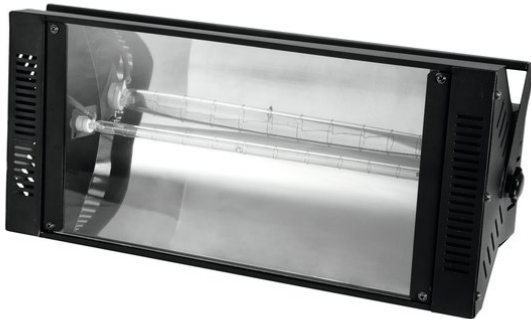

## DMX Superstrobe 2700

Klassisches Strobe mit 1500-W-Blitzröhre und DMX-Ansteuerung

**Art.-Nr.: 52202176**

GTIN: 4026397616255

**Listenpreis: 160.65 €**  
inkl. 19% MwSt.

## DMX Superstrobe 2700

Klassisches Strobe mit 1500-W-Blitzröhre und DMX-Ansteuerung

**Art.-Nr.: 52202176**

GTIN: 4026397616255

### Features:

---

- Ausgeklügelte Reflektortechnik
  - Blitzröhre bereits eingebaut
  - Stroboskop-Effekt
  - Die Gerätekühlung erfolgt über passive Konvektionskühlung
  - Ansteuerbar über Stand-alone; DMX
  - Dimmer elektronisch; Effektgeschwindigkeit einstellbar
  - Bereits vorprogrammiert bei LED PC-Control 512; Light Captain
  - Für Anwendungsgebiete wie zum Beispiel: Clubs/Tanzschulen; Bühne; Verleiher
  - Sehr leiser Betrieb
  - Einsatzmöglichkeit: Fliegend; auf Stativ
- Lieferumfang
- 1 x Gerät, 1 x Bedienungsanleitung