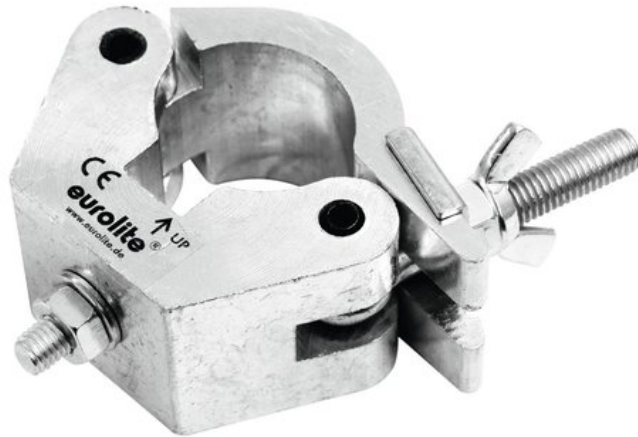

EUROLITE TPC-50 Klammer

Montageklammer für 50-mm-Rohr, Maximallast WLL 800 kg

Art.-Nr.: 59006800

GTIN: 4026397179453

Listenpreis: 19.64 €

inkl. 19% MwSt.

Features:

Technische Daten:

Maximale Last BGV C1 (8-fach):	400 kg
Maximale Last WLL (4-fach):	800 kg
Rohrdurchmesser Bereich:	45 - 50 mm
Material:	Aluminium
Farbe:	Silber
Montageschraube:	M10
Maße:	Länge: 11 cm Breite: 5 cm Tiefe: 11,50 cm
Gewicht:	0,71 kg

Logistic

EAN / GTIN: 4026397179453

Gewicht: 0,75 kg

Länge: 0.15 m

Breite: 0.12 m

Höhe: 0.06 m