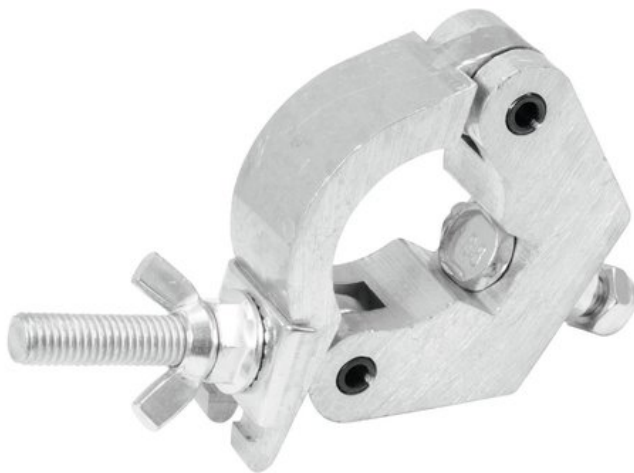

EUROLITE TPC-30 Klammer, silber

Montageklammer für 50-mm-Rohr, Maximallast WLL 500 kg

Art.-Nr.: 59006860

GTIN: 4026397179514

Listenpreis: 16.07 €

inkl. 19% MwSt.

Features:

Technische Daten:

Maximale Last BGV C1 (8-fach):	250 kg
Maximale Last WLL (4-fach):	500 kg
Rohrdurchmesser Bereich:	45 - 50 mm
Material:	Aluminium
Farbe:	Silber
Montageschraube:	M10
Maße:	Länge: 14,50 cm Breite: 3 cm Tiefe: 11,50 cm
Gewicht:	0,48 kg

Logistic

EAN / GTIN: 4026397179514

Gewicht: 0,51 kg

Länge: 0.15 m

Breite: 0.12 m

Höhe: 0.04 m