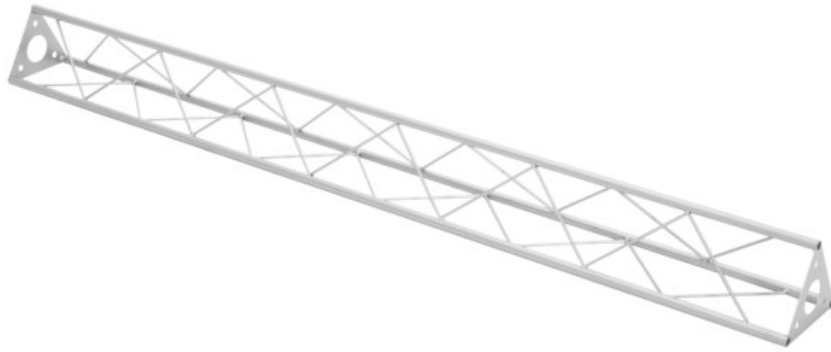

DECOTRUSS ST-1500 Traverse silber

Das dekorative Trussing

Art.-Nr.: 60112044

GTIN: 4026397658422

Listenpreis: 71.28 €

inkl. 19% MwSt.

Beschreibung:

DECOTRUSS 3-Punkt Traversensystem

Bei DECOTRUSS handelt es sich um ein 3-Punkt Traversensystem aus Stahl, das über drei M10 Schrauben/Muttern verbunden wird.

Der Vorteil dieser Schraubverbindung besteht darin, dass bei Verlust einzelner Verbinder schnell auf Baumarktware ausgewichen werden kann.

Die drei Gurtrohre sind aus 15 mm Stahlrohr mit 1,5 mm Wandstärke gefertigt und eignen sich dadurch nur zu dekorativen Zwecken. Mit seinen minimalen Außenmaßen von 150 mm eignet sich DECOTRUSS ideal zum Gestalten von Design-Elementen im Dekorationsbereich von Privathäusern oder auf Messeständen, im Ladenbau, Diskotheken- und Theatereinrichtungen.

Bei diesem Traversensystem handelt es sich um ein reines Dekorationssystem, das durch kompakte Maße, niedrigen Lageraufwand und einfachen Transport überzeugt.

Bitte beachten Sie: Dieses Traversensystem darf niemals mit anderen Systemen kombiniert werden!

Features:

- Durch eine Vielzahl von Traversen und Ecken lassen sich phantasievolle Raumgebilde erstellen
- DECOTRUSS Konstruktionen sind als Design-Element gedacht
- Einfach aufzubauen
- Gurtrohr: 15 mm
- Für Anwendungsgebiete wie zum Beispiel: Ladenbau; Messe- und Ladenbau

Lieferumfang

- 1 x Traverse, 1 x Bedienungsanleitung

Logistic

EAN / GTIN: 4026397658422

Gewicht: 3,47 kg

Länge: 1.50 m

Breite: 0.15 m

Höhe: 0.15 m

Sperrgut