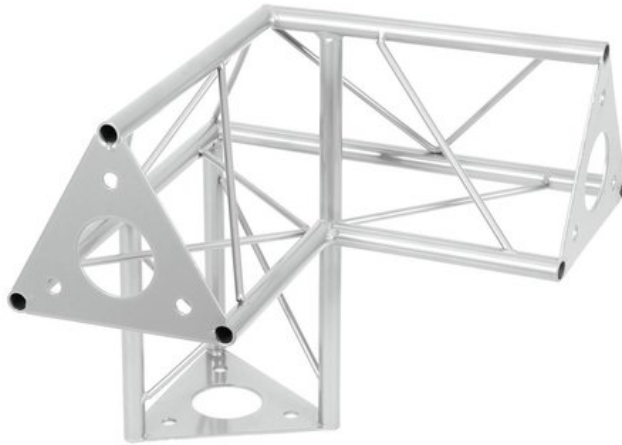

DECOTRUSS SAL-32 Ecke 3-Weg \wedge links sil

Das dekorative Trussing

Art.-Nr.: 60112164

GTIN:

Listenpreis: 58.31 €

inkl. 19% MwSt.

Features:

- Durch eine Vielzahl von Traversen und Ecken lassen sich phantasievolle Raumgebilde erstellen
- DECOTRUSS Konstruktionen sind als Design-Element gedacht
- Gurtrohr: 15 mm
- Für Anwendungsgebiete wie zum Beispiel: Ladenbau; Messe- und Ladenbau
- Einfach aufzubauen

Lieferumfang

- 1 x Traverse, 1 x Bedienungsanleitung

Logistic

Technische Daten:

Aufbau:	Einfach aufzubauen
Gurtrohr:	15 mm x 1,5 mm
Material:	Stahl (pulverbeschichtet)
Farbe:	Alufarben, pulverbeschichtet
Strebe Durchmesser x Stärke:	5 mm Vollmaterial
Maße:	Länge: 30 cm Breite: 30 cm Höhe: 30 cm
Gewicht:	1,57 kg