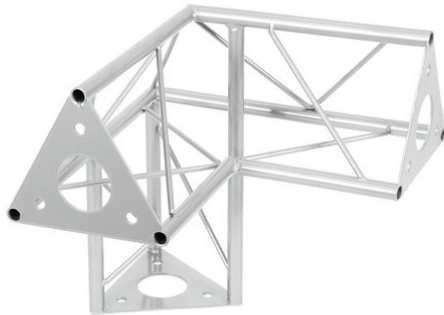

SAL-32 Ecke 3-Weg \wedge links sil

Das dekorative Trussing

Art.-Nr.: 60112164

GTIN:

Listenpreis: 58.31 €
inkl. 19% Mwst.

SAL-32 Ecke 3-Weg \wedge links sil

Das dekorative Trussing

Art.-Nr.: 60112164

GTIN:

Features:

- Durch eine Vielzahl von Traversen und Ecken lassen sich phantasievolle Raumgebilde erstellen
- DECOTRUSSE Konstruktionen sind als Design-Element gedacht
- Gurtrohr: 15 mm
- Für Anwendungsgebiete wie zum Beispiel: Ladenbau; Messe- und Ladenbau
- Einfach aufzubauen
Lieferumfang
- 1 x Traverse, 1 x Bedienungsanleitung