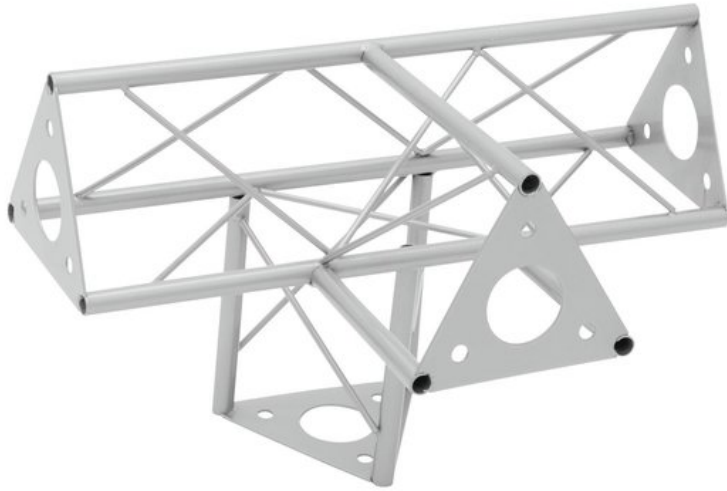

DECOTRUSS SAT-43 4-Weg-Stück \wedge silber

Das dekorative Trussing

Art.-Nr.: 60112254

GTIN: 4026397175318

Listenpreis: 70.21 €

inkl. 19% MwSt.

Features:

- Durch eine Vielzahl von Traversen und Ecken lassen sich phantasievolle Raumgebilde erstellen
- DECOTRUSS Konstruktionen sind als Design-Element gedacht
- Gurtrohr: 15 mm
- Für Anwendungsgebiete wie zum Beispiel: Ladenbau; Messe- und Ladenbau
- Einfach aufzubauen

Lieferumfang

- 1 x Traverse, 1 x Bedienungsanleitung

Logistic

EAN / GTIN: 4026397175318

Gewicht: 2,10 kg

Länge: 0.45 m

Breite: 0.40 m

Höhe: 0.27 m

Technische Daten:

Aufbau:	Einfach aufzubauen
Gurtrohr:	15 mm x 1,5 mm
Material:	Stahl (pulverbeschichtet)
Farbe:	Alufarben, pulverbeschichtet
Strebe Durchmesser x Stärke:	5 mm Vollmaterial
Maße:	Länge: 45 cm Breite: 30 cm Höhe: 30 cm
Gewicht:	2,06 kg