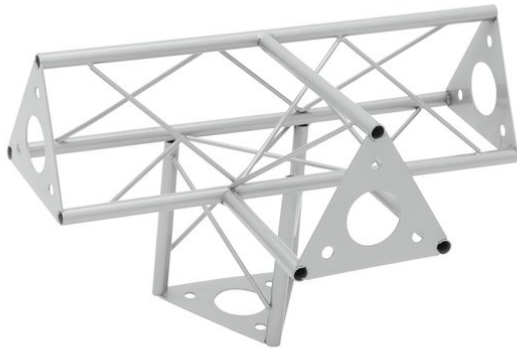

SAT-43 4-Weg-Stück Λ silber

Das dekorative Trussing

Art.-Nr.: 60112254
GTIN: 4026397175318

Listenpreis: 70.21 €
inkl. 19% Mwst.

SAT-43 4-Weg-Stück Λ silber

Das dekorative Trussing

Art.-Nr.: 60112254
GTIN: 4026397175318

Features:

- Durch eine Vielzahl von Traversen und Ecken lassen sich phantasievolle Raumgebilde erstellen
- DECOTRUSSE Konstruktionen sind als Design-Element gedacht
- Gurtrohr: 15 mm
- Für Anwendungsgebiete wie zum Beispiel: Ladenbau; Messe- und Ladenbau
- Einfach aufzubauen
Lieferumfang
- 1 x Traverse, 1 x Bedienungsanleitung