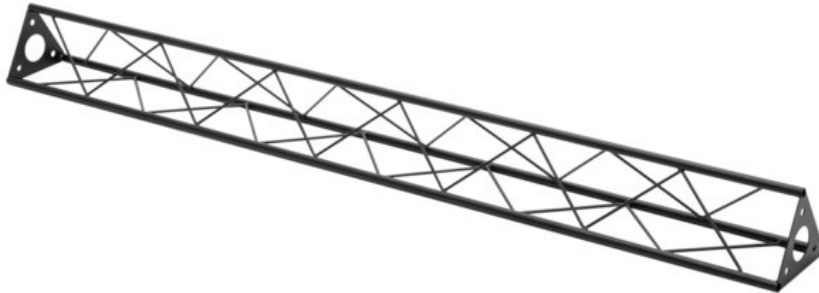

DECOTRUSS ST-1500 Traverse, schwarz

Das dekorative Trussing

Art.-Nr.: 60112314

GTIN: 4026397736847

Listenpreis: 71.28 €

inkl. 19% MwSt.

Features:

- Durch eine Vielzahl von Traversen und Ecken lassen sich phantasievolle Raumgebilde erstellen
- DECOTRUSS Konstruktionen sind als Design-Element gedacht
- Einfach aufzubauen
- Gurtrohr: 15 mm
- Für Anwendungsgebiete wie zum Beispiel: Ladenbau; Messe- und Ladenbau

Lieferumfang

- 1 x Traverse, 1 x Bedienungsanleitung

Logistic

EAN / GTIN: 4026397736847

Gewicht: 3,37 kg

Länge: 1.50 m

Breite: 0.15 m

Höhe: 0.14 m

Sperrgut

Technische Daten:

| | |
|------------------------------|---|
| Aufbau: | Einfach aufzubauen |
| Gurtrohr: | 15 mm x 1,5 mm |
| Farbe: | Schwarz, pulverbeschichtet |
| Strebe Durchmesser x Stärke: | 5 mm Vollmaterial |
| Maße: | Länge: 150 cm Breite: 15 cm Höhe: 13 cm |
| Gewicht: | 3,41 kg |