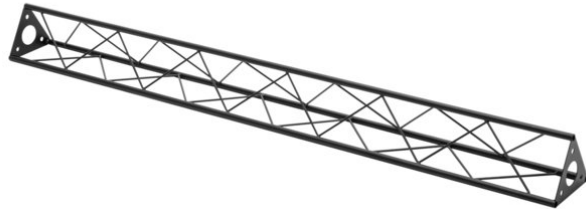

ST-1500 Traverse, schwarz

Das dekorative Trussing

Art.-Nr.: 60112314
GTIN: 4026397736847

Listenpreis: 71.28 €
inkl. 19% Mwst.

ST-1500 Traverse, schwarz

Das dekorative Trussing

Art.-Nr.: 60112314
GTIN: 4026397736847

Features:

- Durch eine Vielzahl von Traversen und Ecken lassen sich phantasievolle Raumgebilde erstellen
 - DECOTRUSSE Konstruktionen sind als Design-Element gedacht
 - Einfach aufzubauen
 - Gurtrohr: 15 mm
 - Für Anwendungsgebiete wie zum Beispiel: Ladenbau; Messe- und Ladenbau
- Lieferumfang
- 1 x Traverse, 1 x Bedienungsanleitung