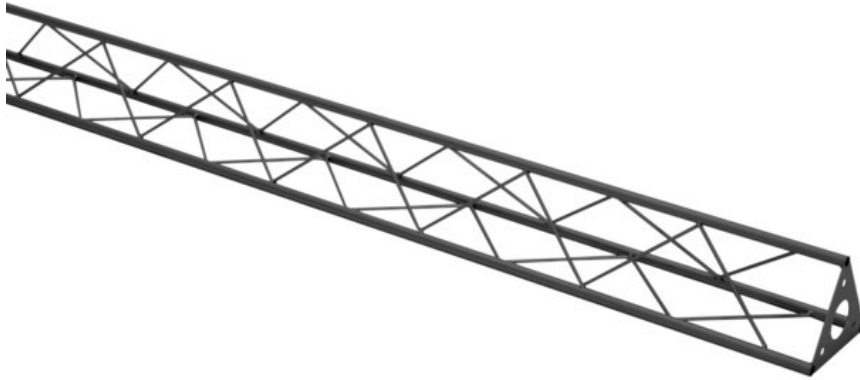

DECOTRUSS ST-2000 Traverse, schwarz

Das dekorative Trussing

Art.-Nr.: 60112316

GTIN: 4026397736427

Listenpreis: 95.08 €

inkl. 19% MwSt.

Features:

- Durch eine Vielzahl von Traversen und Ecken lassen sich phantasievolle Raumgebilde erstellen
- DECOTRUSS Konstruktionen sind als Design-Element gedacht
- Einfach aufzubauen
- Gurtrohr: 15 mm
- Für Anwendungsgebiete wie zum Beispiel: Ladenbau; Messe- und Ladenbau

Lieferumfang

- 1 x Traverse, 1 x Bedienungsanleitung

Logistic

EAN / GTIN: 4026397736427

Gewicht: 4,40 kg

Länge: 2.01 m

Breite: 0.15 m

Höhe: 0.14 m

Sperrgut

Technische Daten:

Aufbau:	Einfach aufzubauen
Gurtrohr:	15 mm x 1,5 mm
Material:	Stahl
Farbe:	Schwarz, pulverbeschichtet
Strebe Durchmesser x Stärke:	5 mm Vollmaterial
Maße:	Länge: 200 cm Breite: 15 cm Höhe: 13 cm
Gewicht:	4,37 kg