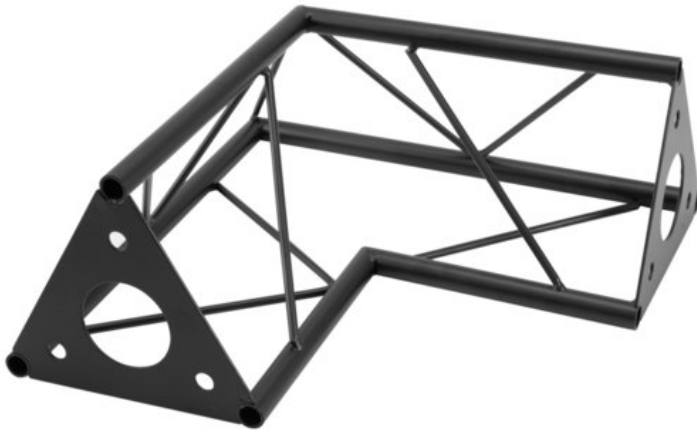

DECOTRUSS SAC-21 Ecke 2-Wege, 90°, schwarz

Das dekorative Trussing

Art.-Nr.: 60112318

GTIN: 4026397736434

Listenpreis: 42.72 €

inkl. 19% MwSt.

Features:

- Durch eine Vielzahl von Traversen und Ecken lassen sich phantasievolle Raumgebilde erstellen
- DECOTRUSS Konstruktionen sind als Design-Element gedacht
- Einfach aufzubauen
- Gurtrohr: 15 mm
- Für Anwendungsgebiete wie zum Beispiel: Ladenbau; Messe- und Ladenbau

Lieferumfang

- 1 x Traverse, 1 x Bedienungsanleitung

Logistic

EAN / GTIN: 4026397736434

Gewicht: 1,16 kg

Länge: 0.30 m

Breite: 0.30 m

Höhe: 0.13 m

Technische Daten:

Aufbau:	Einfach aufzubauen
Gurtrohr:	15 mm x 1,5 mm
Material:	Stahl (pulverbeschichtet)
Farbe:	Schwarz, pulverbeschichtet
Strebe Durchmesser x Stärke:	5 mm Vollmaterial
Maße:	Länge: 30 cm Breite: 30 cm Höhe: 13 cm
Gewicht:	1,14 kg