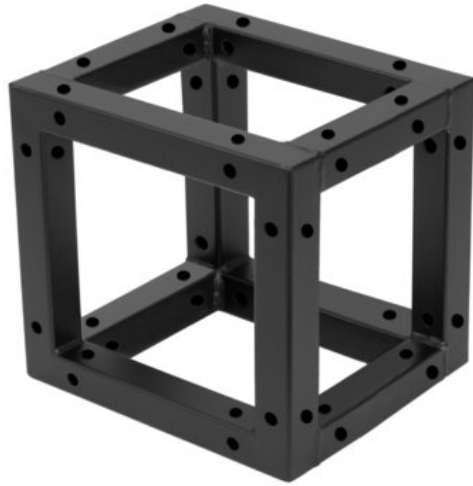

## DECOTRUSS Quad Corner Block sw

Zubehörelement für DECOTRUSS Quad - dem dekorativen Traversensystem

Art.-Nr.: 60112400

GTIN: 4026397665765

**Listenpreis: 35.58 €**

inkl. 19% MwSt.

### Features:

- Geringes Packmaß von 20 cm
- Besonders leichte Montage per M8-Schraube
- Für trendige Konstruktionen
- Erzielen Sie dramatische Effekte in Kombination mit passender Beleuchtung, sattgrünen Pflanzen, Messingelementen sowie Weiß als starken Kontrast
- Den passenden Schraubensatz bitte extra bestellen
- Für Anwendungsgebiete wie zum Beispiel: Ladenbau; Mobile DJ's / Alleinunterhalter; Installation

### Logistic

EAN / GTIN: 4026397665765

Gewicht: 1,70 kg

Länge: 0.22 m

Breite: 0.22 m

Höhe: 0.23 m

### Technische Daten:

Material:	Stahl (pulverbeschichtet)
Farbe:	Schwarz, pulverbeschichtet
Maße:	Länge: 20 cm Breite: 20 cm Tiefe: 20 cm
Gewicht:	1,50 kg