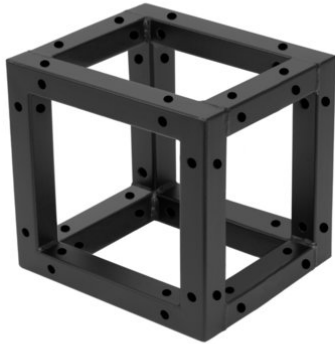

## Quad Corner Block sw

Zubehörelement für DECOTRUSS Quad - dem dekorativen Traversensystem

**Art.-Nr.: 60112400**  
GTIN: 4026397665765

**Listenpreis: 35.58 €**  
inkl. 19% Mwst.

## Quad Corner Block sw

Zubehörelement für DECOTRUSS Quad - dem dekorativen Traversensystem

**Art.-Nr.: 60112400**  
GTIN: 4026397665765

### Features:

---

- Geringes Packmaß von 20 cm
- Besonders leichte Montage per M8-Schraube
- Für trendige Konstruktionen
- Erzielen Sie dramatische Effekte in Kombination mit passender Beleuchtung, sattgrünen Pflanzen, Messingelementen sowie Weiß als starken Kontrast
- Den passenden Schraubensatz bitte extra bestellen
- Für Anwendungsgebiete wie zum Beispiel: Ladenbau; Mobile DJ's / Alleinunterhalter; Installation