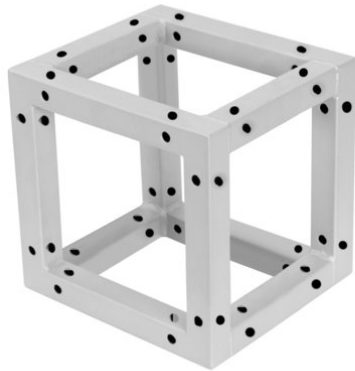

## Quad Corner Block sil

Erzielen Sie dramatische Effekte in Kombination mit passender Beleuchtung, sattgrünen Pflanzen, Messingelementen sowie Weiß als starken Kontrast

**Art.-Nr.: 60112405**  
GTIN: 4026397665772

### Features:

---

- Silbergraue Beschichtung für die klassische Tech-Optik
  - Geringes Packmaß von 20 cm
  - Besonders leichte Montage per M8-Schraube
  - Für trendige Konstruktionen
  - Den passenden Schraubensatz bitte extra bestellen
  - Für Anwendungsgebiete wie zum Beispiel: Ladenbau; Mobile DJ's / Alleinunterhalter; Installation
- Lieferumfang
- 1 x Gerät