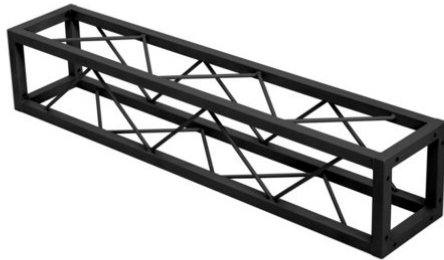

## Quad ST-1500 Traverse sw

Dekorative Vierecks-Traverse

**Art.-Nr.: 60112426**

GTIN: 4026397714029

**Listenpreis: 117.81 €**  
inkl. 19% Mwst.

## Quad ST-1500 Traverse sw

Dekorative Vierecks-Traverse

**Art.-Nr.: 60112426**

GTIN: 4026397714029

### Features:

---

- Kleine dekorative Traverse
- Geringes Packmaß von 20 cm
- Besonders leichte Montage per M8-Schraube
- Für trendige Konstruktionen
- Erzielen Sie dramatische Effekte in Kombination mit passender Beleuchtung, sattgrünen Pflanzen, Messingelementen sowie Weiß als starken Kontrast
- Den passenden Schraubensatz bitte extra bestellen
- Für Anwendungsgebiete wie zum Beispiel: Messe- und Ladenbau
- Lieferumfang
- 1 x Traverse, 1 x Bedienungsanleitung