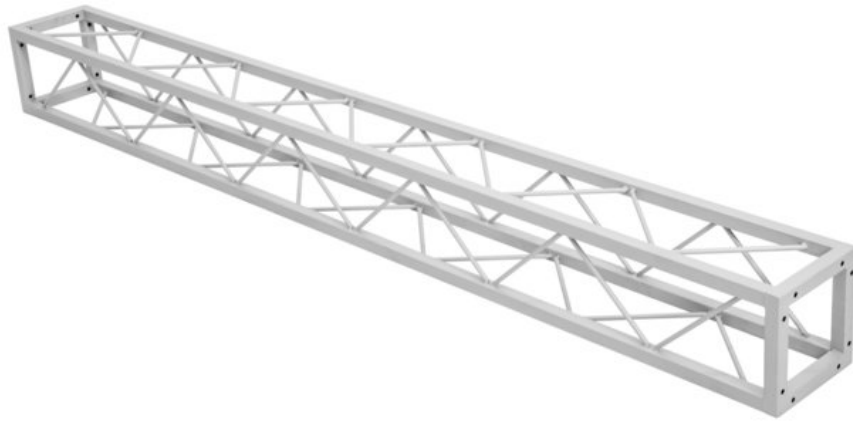

DECOTRUSS Quad ST-2000 Traverse sil

Dekorative Vierecks-Traverse

Art.-Nr.: 60112435

GTIN: 4026397665840

Listenpreis: 148.75 €

inkl. 19% MwSt.

Features:

- Kleine dekorative Traverse
- Silbergraue Beschichtung für die klassische Tech-Optik
- Geringes Packmaß von 20 cm
- Besonders leichte Montage per M8-Schraube
- Für trendige Konstruktionen
- Erzielen Sie dramatische Effekte in Kombination mit passender Beleuchtung, sattgrünen Pflanzen, Messingelementen sowie Weiß als starken Kontrast
- Den passenden Schraubensatz bitte extra bestellen
- In verschiedenen Längen erhältlich
- Für Anwendungsgebiete wie zum Beispiel: Ladenbau; Mobile DJ's / Alleinunterhalter; Installation

Logistic

EAN / GTIN: 4026397665840

Gewicht: 11,40 kg

Länge: 0,22 m

Breite: 0,22 m

Höhe: 2,03 m

Sperrgut

Technische Daten:

Farbe: Silbergrau, matt, pulverbeschichtet

Strebe Durchmesser x Stärke: 8 mm Vollmaterial

Maße: Länge: 200 cm
Breite: 20 cm
Tiefe: 20 cm

Gewicht: 10,30 kg