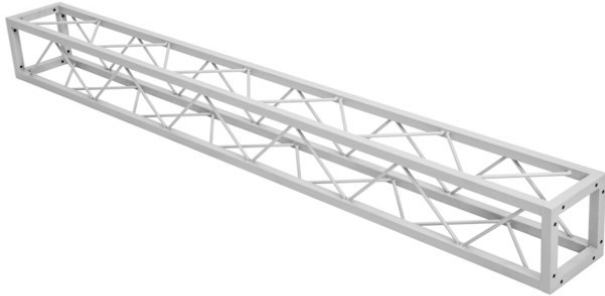

## Quad ST-2000 Traverse sil

Dekorative Vierecks-Traverse

**Art.-Nr.: 60112435**

GTIN: 4026397665840

**Listenpreis: 148.75 €**  
inkl. 19% Mwst.

## Quad ST-2000 Traverse sil

Dekorative Vierecks-Traverse

**Art.-Nr.: 60112435**

GTIN: 4026397665840

### Features:

---

- Kleine dekorative Traverse
- Silbergraue Beschichtung für die klassische Tech-Optik
- Geringes Packmaß von 20 cm
- Besonders leichte Montage per M8-Schraube
- Für trendige Konstruktionen
- Erzielen Sie dramatische Effekte in Kombination mit passender Beleuchtung, sattgrünen Pflanzen, Messingelementen sowie Weiß als starken Kontrast
- Den passenden Schraubensatz bitte extra bestellen
- In verschiedenen Längen erhältlich
- Für Anwendungsgebiete wie zum Beispiel: Ladenbau; Mobile DJ's / Alleinunterhalter; Installation