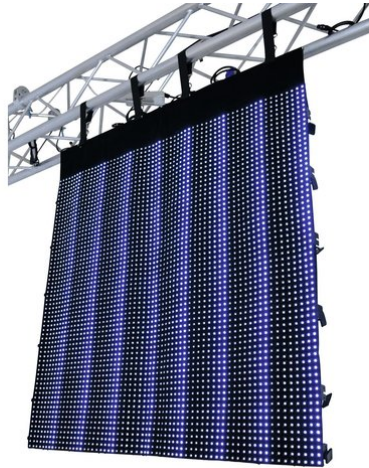

eurolite®

LSD-20 MK2 (H)2,56m x (B)1,28m

LED Soft Displays

Art.-Nr.: 80503260
GTIN: 4026397459814

Listenpreis: 8384.49 €
inkl. 19% Mwst.

eurolite®

LSD-20 MK2 (H)2,56m x (B)1,28m

LED Soft Displays

Art.-Nr.: 80503260
GTIN: 4026397459814

Features:

- Flexible Displays mit Tricolor-RGB-LEDs (Typ SMD 5050) für helle und farbenfrohe Darstellung von Videos und Grafiken
- Verbesserte Version mit noch helleren LEDs und neuen Winkelverbindern
- Modulares Displaykonzept erlaubt die Erweiterung zu großen Flächen, ideal für den Freilufteinsatz mit großem Sichtabstand
- Biegsames und faltbares PVC-Material, auch geeignet für Säulen-, Kreis- und Winkelformen
- Hängende Montage an Traversen über integrierte Gurte
- Leichte Wartung - LEDs können problemlos ausgetauscht werden
- Steuerbar über separat erhältliche Netzwerkkomponenten und PC-Software
- All-in-one-Steuersystem T9 (80503301): Netzwerkinterface und Software LED Show T9 - ideales System für den mobilen Einsatz mit einem Notebook mit 1-Gigabit-Netzwerkkarte
- Steuersystem LED Studio: Empfängerinterface (80503311), PCI-Senderkarte und Software LED Studio (80503130)
- Fertigung in Sondermaßen nach Kundenwunsch in 0,32-m-Schritten möglich