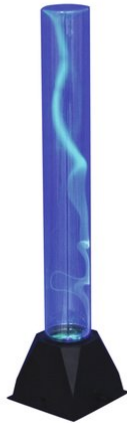

## Plasma Röhre sound FLUX 40cm

Preisgünstiger Plasma-Effekt

**Art.-Nr.: 80600112**

GTIN: 4026397659580

**Listenpreis: 89.13 €**  
inkl. 19% Mwst.

## Plasma Röhre sound FLUX 40cm

Preisgünstiger Plasma-Effekt

**Art.-Nr.: 80600112**

GTIN: 4026397659580

### Features:

---

- Zuckende Blitze durchfahren den Plasma-Stab
- Ein eingebautes Mikrofon steuert den Ausschlag der Blitze
- Bei Berührung fahren die Blitze direkt an die Stelle, an der die Berührung stattfindet
- Die Gerätekühlung erfolgt über passive Konvektionskühlung
- Ansteuerbar über Stand-alone; Musiksteuerung über Mikrofon
- Lieferumfang
- 1 x Gerät, 1 x Externes Netzteil, 1 x Bedienungsanleitung