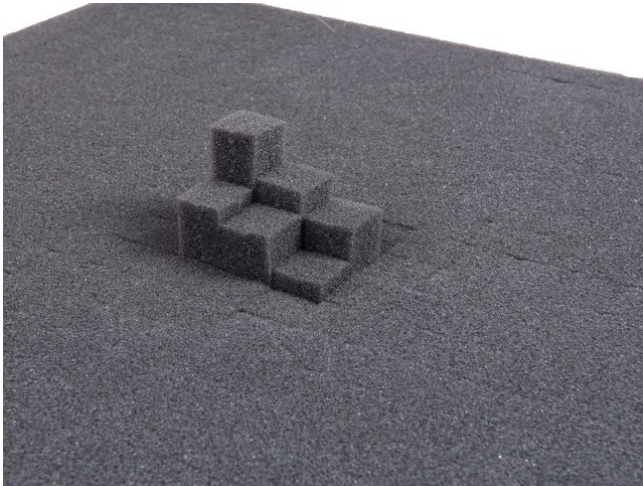

Schaumstoffeinsatz 561x351x100mm

Art.-Nr.: 80702661
GTIN: 4026397522907

Listenpreis: 35.58 €
inkl. 19% MwSt.

Schaumstoffeinsatz 561x351x100mm

Art.-Nr.: 80702661
GTIN: 4026397522907

Features:
