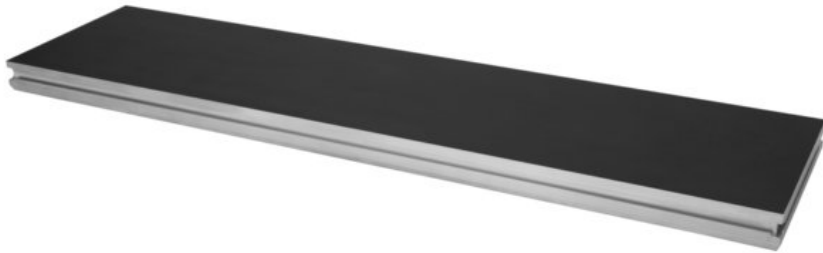

ALUTRUSS Bühnenelement BE-1 2x0,5m 750kg/m² Outdoor-Bühnenpodest

Art.-Nr.: 80702707
GTIN: 4026397657036

Listenpreis: 498.61 €
inkl. 19% MwSt.

Features:

- Alurahmen 2 x 0,5 m
- Alu-Steckfüße müssen separat bestellt werden
- Flächentraglast pro m² 750 kg
- Für den Außenbereich geeignet
- TÜV Nord zertifiziert

Logistic

EAN / GTIN: 4026397657036
Gewicht: 21,50 kg
Länge: 2.03 m
Breite: 0.54 m
Höhe: 0.10 m
Sperrgut

Technische Daten:

Maximale Last bei gleichmäßiger Verteilung:	750 kg/m ²
Aufnahme Füße max.:	60 x 60 mm
Material:	Birkenmultiplexholz, 20 mm
Maße:	Länge: 200 cm Breite: 50 cm
Gewicht:	20,10 kg