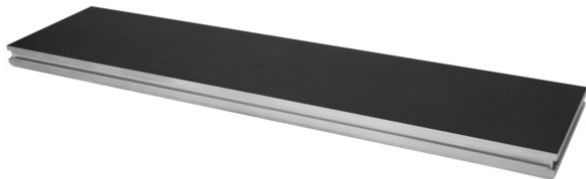

alutruss

Bühnenelement BE-1 2x0,5m 750kg/m²

Outdoor-Bühnenpodest

Art.-Nr.: 80702707
GTIN: 4026397657036

Listenpreis: 498.61 €
inkl. 19% Mwst.

alutruss

Bühnenelement BE-1 2x0,5m 750kg/m²

Outdoor-Bühnenpodest

Art.-Nr.: 80702707
GTIN: 4026397657036

Features:

- Alurahmen 2 x 0,5 m
- Alu-Steckfüße müssen separat bestellt werden
- Flächentraglast pro m² 750 kg
- Für den Außenbereich geeignet
- TÜV Nord zertifiziert