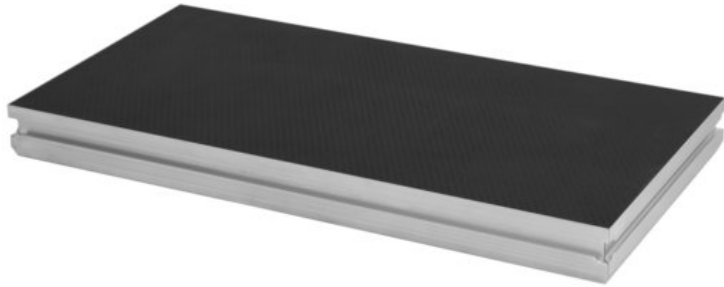

## ALUTRUSS Bühnenelement BE-1 1x0,5m 750kg/m<sup>2</sup>

Outdoor-Bühnenpodest

Art.-Nr.: 80702709

GTIN: 4026397657050

**Listenpreis: 343.91 €**

inkl. 19% MwSt.

### Features:

- Alurahmen 1 x 0,5 m
- Alu-Steckfüße müssen separat bestellt werden
- Flächentraglast pro m<sup>2</sup> 750 kg
- Für den Außenbereich geeignet
- TÜV Nord zertifiziert

### Logistic

EAN / GTIN: 4026397657050

Gewicht: 12,60 kg

Länge: 1.03 m

Breite: 0.51 m

Höhe: 0.10 m

### Technische Daten:

Maximale Last bei gleichmäßiger Verteilung: 750 kg/m<sup>2</sup>

Aufnahme Füße max.: 60 x 60 mm

Material: Birkenmultiplexholz, 20 mm

Maße: Länge: 100 cm

Breite: 50 cm

Gewicht: 11,95 kg