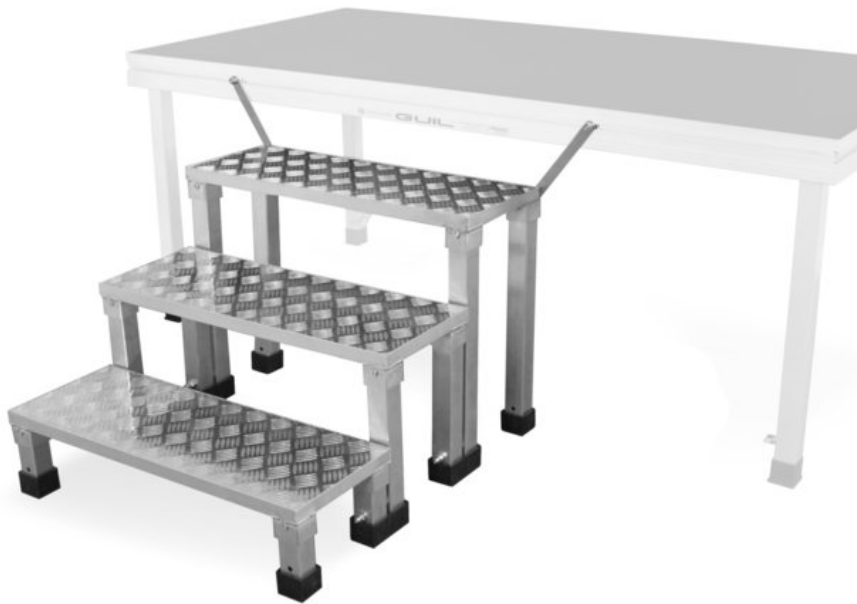

## GUIL ECD-20-60 Treppensystem

Art.-Nr.: 80702868

GTIN: 4026397681130

**Listenpreis: 593.81 €**

inkl. 19% MwSt.

### Features:

- Made in Europe
- Lieferumfang**
- 1 x Verbinderset

### Logistic

EAN / GTIN: 4026397681130  
Gewicht: 21,90 kg  
Länge: 0.86 m  
Breite: 0.27 m  
Höhe: 0.33 m

### Technische Daten:

Stufen:	Anzahl: 3 Stk. Trittbreite: 80 cm Tritttiefe: 30 cm Tritthöhe: 20 cm
Maße:	Höhe: 60 cm
Gewicht:	21,00 kg