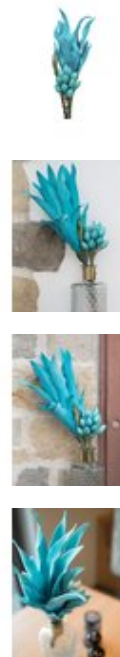

EUROPALMS Magic Yucca Zweig (EVA), künstlich, türkis, 105cm

Dekorativer Zweig mit dem Farbakzente gesetzt werden

Art.-Nr.: 82532002

GTIN: 4026397598353

Der Artikel ist nicht mehr erhältlich.

Features:

- Biegsam
- Für den Außenbereich geeignet
- Mit türkisfarbenen naturgetreuen Blättern
- ca. 1 türkisfarbenen formschönen Blüten
- Hochwertige Qualität

Logistic

EAN / GTIN: 4026397598353

Gewicht: 0,12 kg

Länge: 0.76 m

Breite: 0.13 m

Höhe: 0.13 m

Technische Daten:

Aufbau:	Biegsam
Aufstellung/Befestigung:	Ohne
Material:	EVA Softkunststoff
Farbe:	Türkis
Blüten:	Anzahl: ca. 1 Stück Farbe: türkis Material: EVA Softkunststoff
Knospen:	1 Stück
Stil der Deko:	Tropen
Maße:	Länge: 105 cm
Gewicht:	0,11 kg