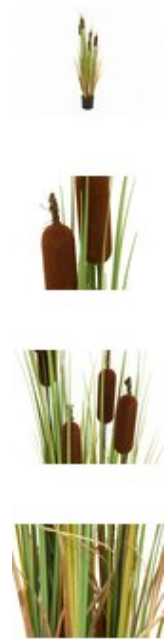

EUROPALMS Rohrkolben, Kunstpflanze, 150cm

Krautig wachsende Sumpf- und Wasserpflanze aus Kunststoff

Art.-Nr.: 82600115

GTIN: 4026397642636

Listenpreis: 95.08 €

inkl. 19% Mwst.

Beschreibung:

Der im Volksmund auch Lampenputzer oder Kanonenputzer genannte Rohrkolben ist durch sein auffälliges Aussehen eine besonders beliebte und dekorative Pflanze. In der Floristik wurden von der Sumpf- und Wasserpflanze jedoch meist nur die getrockneten Blütenstände für Herbstdekorationen oder Trockengestecke verwendet.

Bei dem künstlichen Rohrkolben von Europalms wurde sehr viel Wert auf ein naturgetreues Aussehen gelegt. Angefangen bei den steif aufrecht wachsenden, ungestielten Laubblättern in verschiedenen Grün- und Brauntönen, bis hin zu den braun gefärbten, walzenförmigen Kolben mit ihrem zweiteiligen Blütenstand.

Als Abdeckung des im Lieferumfang enthaltenen Basis-Gärtnertopfs dienen eingearbeitete Kieselsteine. Somit kann er sowohl als Standhilfe für einen Übertopf dienen, als auch als Deko-Topf verwendet werden.

Technische Daten:

Aufbau:	Selbstständig in Form fallend
Farbe:	Grün

Blattwerk:	Material: PE Polyethylen
Blüten:	Anzahl: ca. 5 Stück Farbe: hellbraun Material: Kunststoff
Stil der Deko:	Modern living; Wald und Flur; Sumpf
Saison:	Sommer; Herbst
Maße:	Höhe: 150 cm