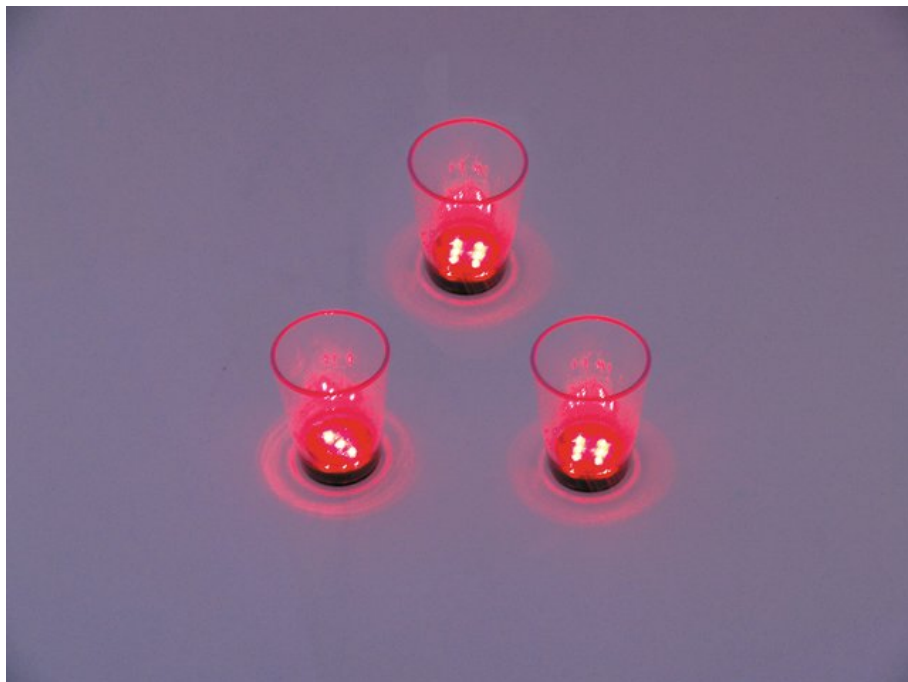

EUROPALMS LED-Glas 2cl mit Würfelspiel, rot, 3x

LED-Gläser für Ihre nächste Party

Art.-Nr.: 83309050

GTIN: 4026397302530

Listenpreis: 8.22 €

inkl. 19% MwSt.

Features:

- Würfeln wird durch Klopfen des Glases auf den Tisch in Gang gesetzt
- Beim Waschen kann der elektrische Block einfach herausgenommen und nach dem Waschen später wieder eingesetzt werden
- Akku-/Batteriebetrieb möglich
- 9 leistungsstarke LEDs 3 mm rot (R)

Logistic

EAN / GTIN: 4026397302530

Gewicht: 0,09 kg

Länge: 0.11 m

Breite: 0.05 m

Höhe: 0.05 m

Technische Daten:

Schutzart:	IP20
Stromanschluss:	Batterie/Akku
Batterie:	2 x Knopfzelle 1,5 V LR41 Alkali Mangan eingebaut
Lampenart:	LED-Lampe
LED-Typ:	9 x 3 mm rot (R)
Gehäusefarbe:	Transparent
Fassungsvermögen:	2 cl
Maße:	Höhe: 6,2 cm Durchmesser: Ø 4,8 cm
Gewicht:	0,07 kg