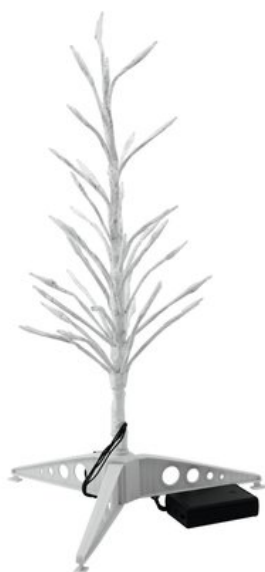

EUROPALMS Design-Baum mit LED ww 40cm für Batterie

Weißer, leuchtender Baum

Art.-Nr.: 83330330

GTIN: 4026397457155

Listenpreis: 23.68 €

inkl. 19% Mwst.

Features:

- Hochwertig verarbeitetes Dekorationselement
- Stamm und filigrane flexible Zweige in Weiß
- An jeder Zweigspitze ist eine LED angebracht
- Akku-/Batteriebetrieb möglich
- 35 leistungsstarke LEDs 3 mm kaltweiß (CW)
- Ansteuerbar über Ein-/Aus-Schalter am Gerät
- Weiß blinkend
- Der Artikel wird zerlegt ausgeliefert
- In verschiedenen Größen erhältlich

Lieferumfang

- 1 x Lichteffect, 3 x Fuß, 1 x Bedienungsanleitung

Logistic

EAN / GTIN: 4026397457155

Gewicht: 0,30 kg

Länge: 0.47 m

Breite: 0.07 m

Höhe: 0.07 m

Effekt:	Weiß blinkend
Aufstellung/Befestigung:	Ständer
Gehäusefarbe:	Weiß
Material:	Kunststoff
Maße:	Höhe: 40 cm
Gewicht:	0,25 kg
Fuß	
Material:	Kunststoff hart
Farbe:	Weiß
Rechtliche Spezifikationen	
Spezialprodukt:	Nicht zur Raumbeleuchtung in Haushalten vorgesehen
Verwendungszweck:	Beleuchtung für Show-Effekte