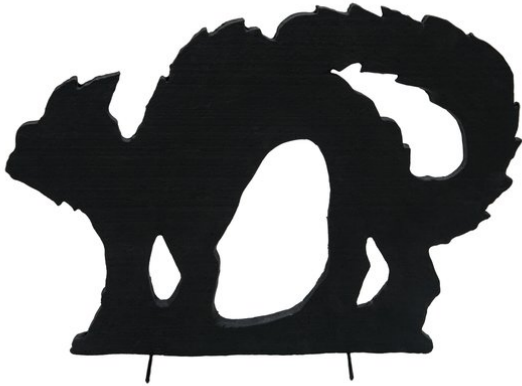

## Silhouette Katze, 63cm

Art.-Nr.: 83505003  
GTIN: 4026397601510

**Listenpreis: 15.35 €**  
inkl. 19% Mwst.