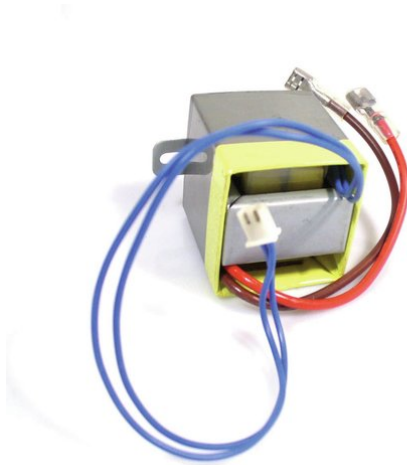

---

**Trafo Sec.: 19V Pri.: 230V  
(TFKS02EBD1) PM-408**

**Art.-Nr.: E0054052**  
GTIN: 4026397398175

**Listenpreis: 11 €**  
inkl. 19% Mwst.

---

**Trafo Sec.: 19V Pri.: 230V  
(TFKS02EBD1) PM-408**

**Art.-Nr.: E0054052**  
GTIN: 4026397398175