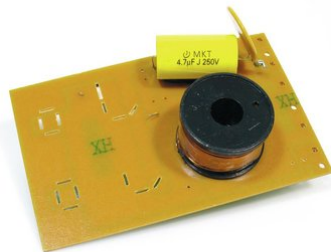

Frequenzweiche TX-1520/1220/2520 TMX

Art.-Nr.: E0197614
GTIN: 4026397197693

Listenpreis: 8.71 €
inkl. 19% Mwst.

Frequenzweiche TX-1520/1220/2520 TMX

Art.-Nr.: E0197614
GTIN: 4026397197693

Features:
