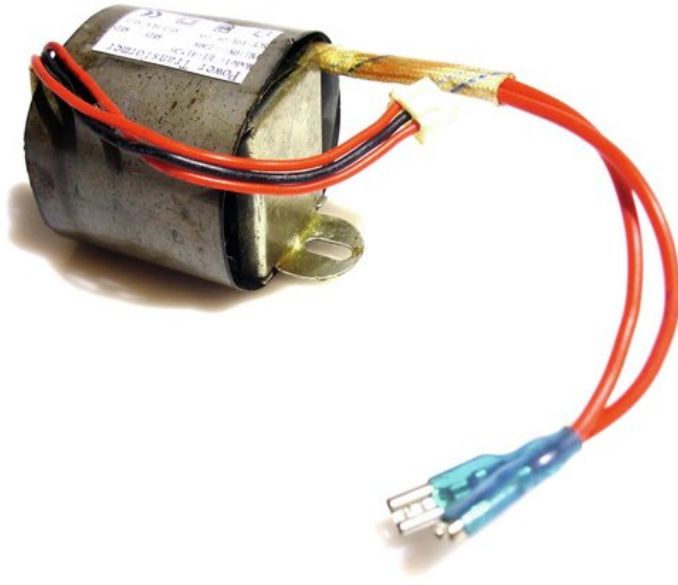

---

**Trafo Sec.: 19-0-19V Pri.: 230V (EI-41\*26) GEQ-215**

**Art.-Nr.: E0200846**

GTIN: 4026397483789

---

**Listenpreis: 20.08 €**

inkl. 19% MwSt.

---

**Features:**

---

**Technische Daten:**

---

**Logistic**

EAN / GTIN: 4026397483789

Gewicht: 0,30 kg

Länge: 0.08 m

Breite: 0.06 m

Höhe: 0.04 m