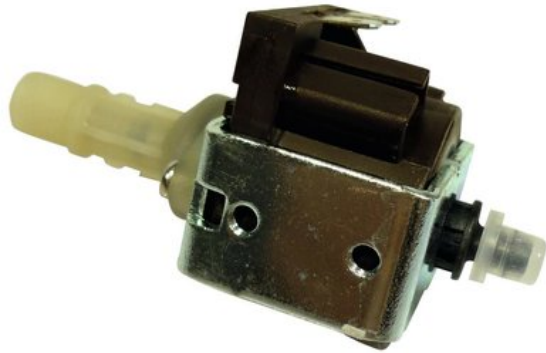

---

**Pumpe NB-150/Snow 6001 (117020021)**

**Art.-Nr.: E6505614**

GTIN: 4026397457810

---

**Listenpreis: 35.07 €**

inkl. 19% MwSt.

**Features:**

Gewicht: 0,11 kg

Länge: 0.08 m

Breite: 0.06 m

Höhe: 0.05 m