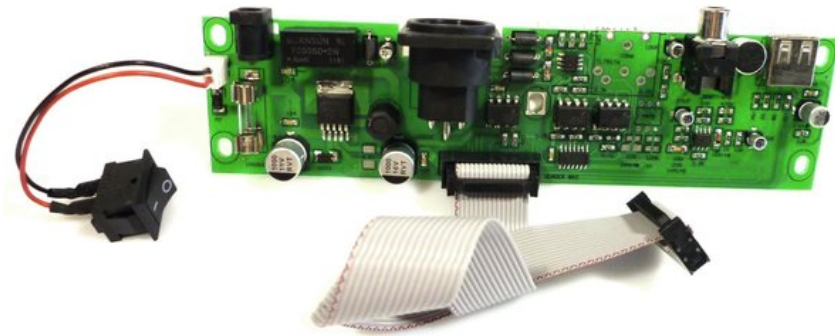

## Platine (Anschluss) DMX Commander

Art.-Nr.: E6505925

GTIN: 4026397466935

---

**Listenpreis: 52.23 €**

inkl. 19% Mwst.

---

### Technische Daten:

---

Gewicht: 0,08 kg

---

---