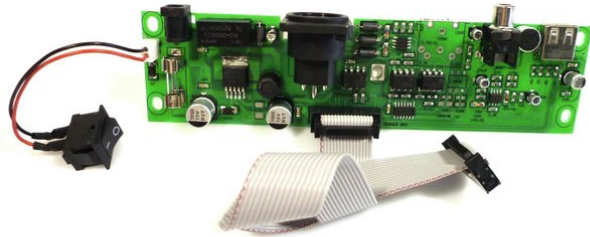

Platine (Anschluss) DMX Commander

Art.-Nr.: E6505925
GTIN: 4026397466935

Listenpreis: 52.23 €
inkl. 19% MwSt.

Platine (Anschluss) DMX Commander

Art.-Nr.: E6505925
GTIN: 4026397466935

Features:
