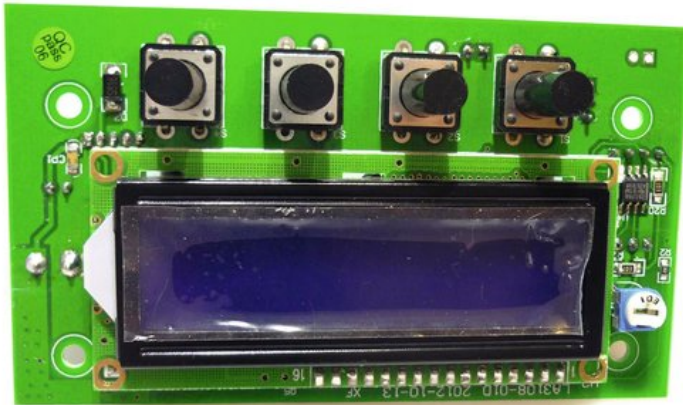

Platine (Steuerung) PAD CW/WW(LA3108-01C)

Art.-Nr.: E6506799

GTIN: 4026397498486

Listenpreis: 124.75 €

inkl. 19% Mwst.

Features:

Technische Daten:

Logistic

EAN / GTIN: 4026397498486

Gewicht: 0,09 kg

Länge: 0.11 m

Breite: 0.06 m

Höhe: 0.03 m