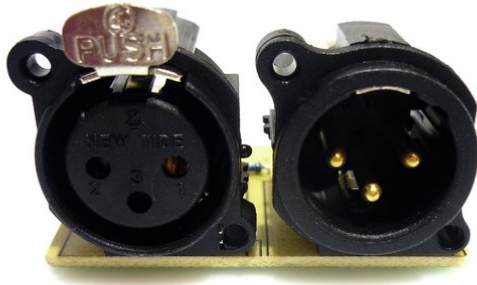

## Platine (DMX) SW-250 3-Pol (B06605V2-A)

Art.-Nr.: E6506873  
GTIN: 4026397504729

**Listenpreis: 47.48 €**  
inkl. 19% Mwst.

---

## Platine (DMX) SW-250 3-Pol (B06605V2-A)

Art.-Nr.: E6506873  
GTIN: 4026397504729

**Features:**

---