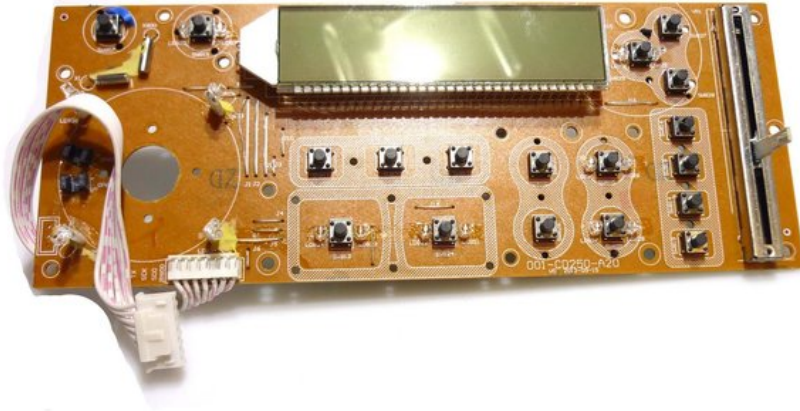

Platine (Steuerung/Display) 001-CD250-A20

Art.-Nr.: E6507739

GTIN: 4026397684452

Listenpreis: 71 €

inkl. 19% MwSt.

Features:

Technische Daten:

Gewicht: 0,09 kg

Logistic

EAN / GTIN: 4026397684452

Gewicht: 0,09 kg

Länge: 0.21 m

Breite: 0.08 m

Höhe: 0.04 m