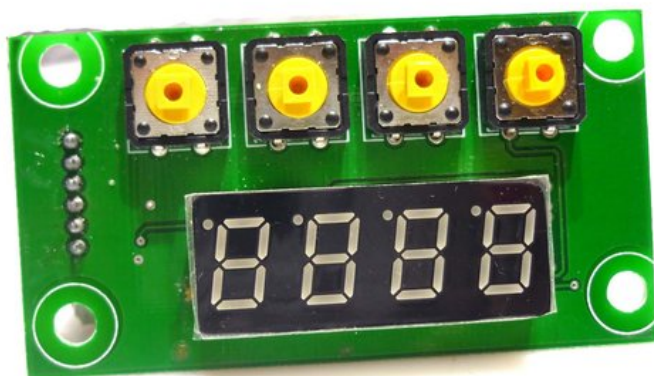

## Platine (Display) CRT-120

Art.-Nr.: E6508029

GTIN: 4026397546170

---

**Listenpreis: 40.36 €**

inkl. 19% MwSt.

---