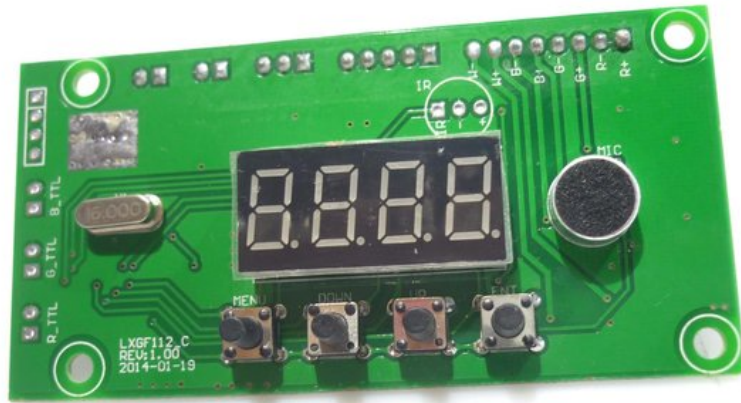

Platine (Steuerung) (LXF112_C REV:1.00)

Art.-Nr.: E6508142

GTIN: 4026397551297

Listenpreis: 27.54 €

inkl. 19% Mwst.

Features:

Technische Daten:

Logistic

EAN / GTIN: 4026397551297

Gewicht: 0,02 kg

Länge: 0.09 m

Breite: 0.04 m

Höhe: 0.02 m