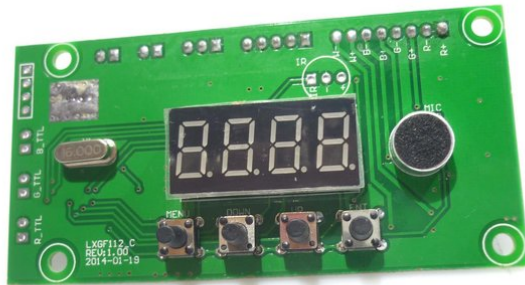

## Platine (Steuerung) (LXF112\_C REV:1.00)

Art.-Nr.: E6508142  
GTIN: 4026397551297

**Listenpreis: 27.54 €**  
inkl. 19% Mwst.

---

## Platine (Steuerung) (LXF112\_C REV:1.00)

Art.-Nr.: E6508142  
GTIN: 4026397551297

**Features:**

---