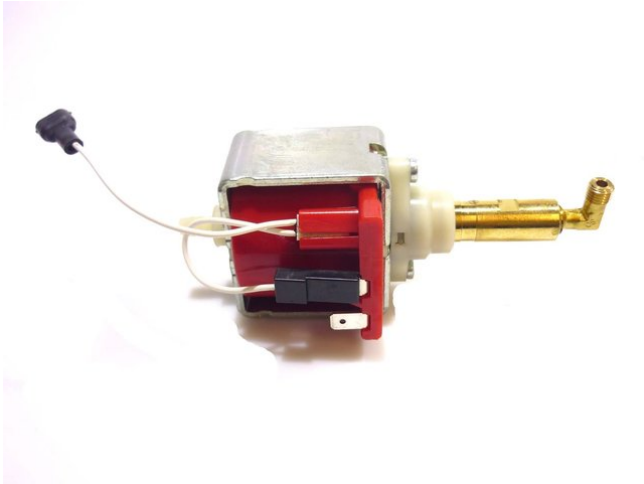

Pumpe Base*Classic

Art.-Nr.: E6508459
GTIN: 4026397563788

Listenpreis: 193.05 €
inkl. 19% Mwst.

Pumpe Base*Classic

Art.-Nr.: E6508459
GTIN: 4026397563788

Features:
